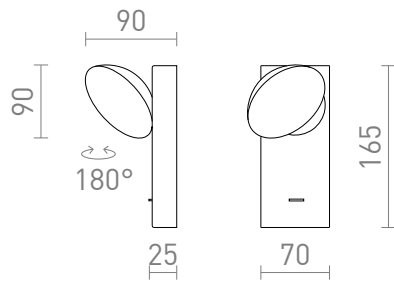

NEW

ELISEO WANDLEUCHE

LED 5W 320 lm Ra 80

Wandleuchte mit drehbarem tellerförmigem Kopf, eingebauter LED und Milchdiffusor.
EV EUR inkl. MwSt

R13914	ELISEO Wandleuchte weiß 230V LED 5W 3000K	88,00
R13915	ELISEO Wandleuchte schwarz 230V LED 5W 3000K	88,00

 3D model

 manual