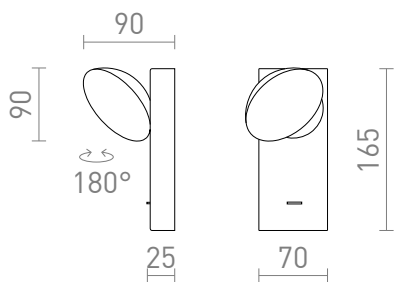

NEW

ELISEO NASTENNA

LED 5W 320 lm Ra 80

Nástěnná LED lampička s otočným miskovým reflektorem a mléčným difuzorem.

MOC CZK vč DPH

R13914	ELISEO nástěnná bílá 230V LED 5W 3000K	1 950,-
R13915	ELISEO nástěnná černá 230V LED 5W 3000K	1 950,-

 3D model

 manual