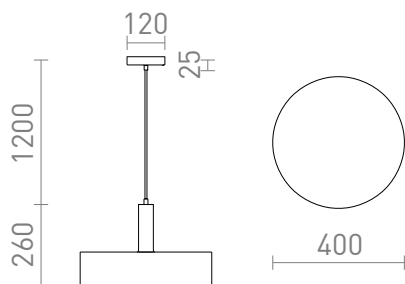

NEW

GIULIA 40

Závesné lakované kovové svietidlo s textilným káblom.

MOC EUR vr DPH

R13912	GIULIA 40 závesná biela chróm 230V E27 40W	138,00
R13913	GIULIA 40 závesná čierna/zlatohnedá mosadz 230V E27 40W	138,00

3D model

120

2,630

PDF manual

G13518