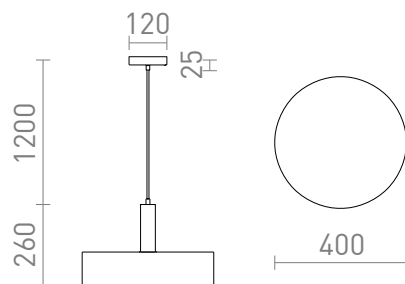

3D model

120

2,630

PDF manual

G13518