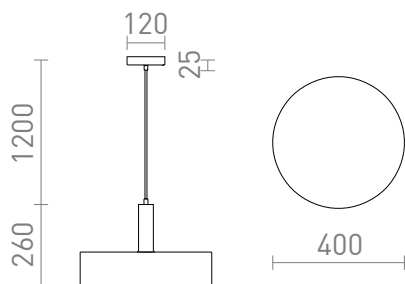

NEW

GIULIA 40

Lampa suspendata cu abajur metalic si cablu textil
preț recomandat cu amănuntul RON cu TVA inclus

R13912	GIULIA 40 suspendat alb crom 230V E27 40W	680,-
R13913	GIULIA 40 suspendat negru/aurie maro alamă 230V E27 40W	650,-

3D model

120

2,630

PDF manual

G13518