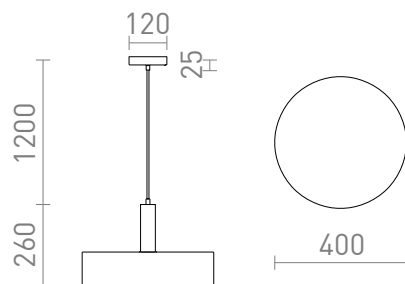

NEW

GIULIA 40

Candeeiro suspenso com abajur em metal lacado e cabo têtil.

Preço recomendado EUR incluindo IVA

R13912	GIULIA 40 suspenso branco cromo 230V E27 40W	138,00
R13913	GIULIA 40 suspenso preto/Dorado gris latão 230V E27 40W	138,00

3D model

120

2,630

PDF manual

G13518