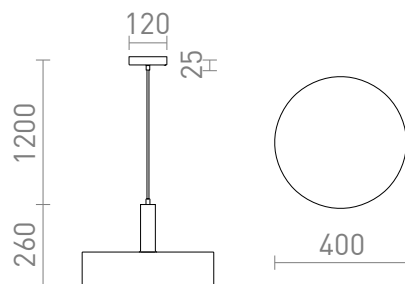

NEW

GIULIA 40

Lakierowana metalowa lampa wisząca z tekstylnym kablem.

Polecona cena PLN brutto

R13912	GIULIA 40 wisząca biała chrom 230V E27 40W	620,-
R13913	GIULIA 40 wisząca czarna/złoto-brązowa mosiądz 230V E27 40W	620,-

3D model

120

2,630

PDF manual

G13518