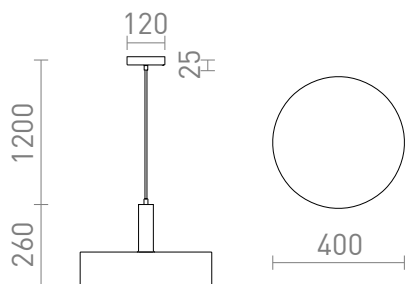

NEW

GIULIA 40

Hangende gelakte metalen lamp met textielkabel.
adviesverkoopprijs EUR incl. BTW

R13912	GIULIA 40 hanglamp wit Chroom 230V E27 40W	138,00
R13913	GIULIA 40 hanglamp zwart/goudbruin Messing 230V E27 40W	138,00

3D model

120

2,630

PDF manual

G13518