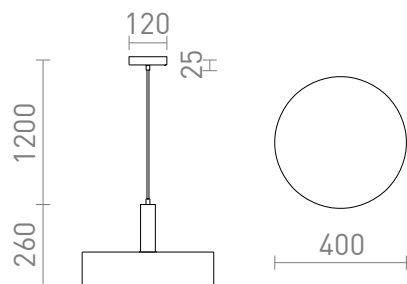

# GIULIA 40

Lampada a sospensione in metallo verniciato con cavo di tessuto.

PVC EUR IVA inclusa

R13912	GIULIA 40 a sospensione bianco cromo 230V E27 40W	138,00
R13913	GIULIA 40 a sospensione nero/marrone dorato ottone 230V E27 40W	138,00