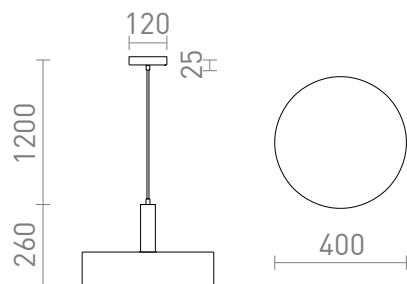

NEW

GIULIA 40

Függesztett, lakkozott fém lámpa textil kábellel.

ajánlott kiskereskedelmi ár HUF áfával

R13912	GIULIA 40 függő lámpa fehér króm 230V E27 40W	51 800,-
R13913	GIULIA 40 függő lámpa fekete/aranybarna sárgaréz 230V E27 40W	51 300,-

3D model

120

2,630

PDF manual

G13518