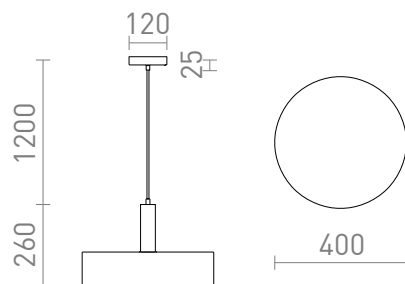

NEW

GIULIA 40

Visilica od lakiranog metala s tekstilnim kabelom.

Preporučena cena EUR s PDV-OM

R13912	GIULIA 40 viseća bijela krom 230V E27 40W	138,00
R13913	GIULIA 40 viseća crna/zlatno-braon mesing 230V E27 40W	138,00

3D model

120

2,630

PDF manual

G13518