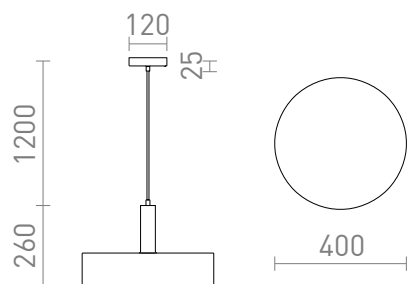

# GIULIA 40

Luminaire suspendu en métal laqué avec câble textile.

Prix de vente conseillé EUR TTC

R13912	GIULIA 40 suspension blanc chrome 230V E27 40W	138,00
R13913	GIULIA 40 suspension noir/brun-or laiton 230V E27 40W	138,00

3D model

120

2,630

PDF manual

G13518