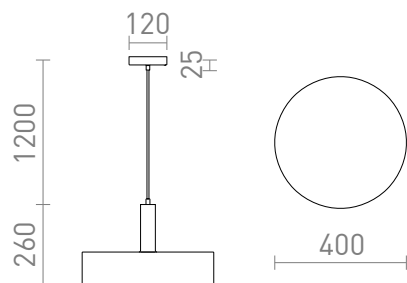

NEW

GIULIA 40

Lámpara colgante con pantalla de metal lacado y cable textil.

Precio recomendado EUR con IVA

R13912	GIULIA 40 colgante blanco cromo 230V E27 40W	138,00
R13913	GIULIA 40 colgante negro/dourado cinza latón 230V E27 40W	138,00

3D model

120

2,630

PDF manual

G13518