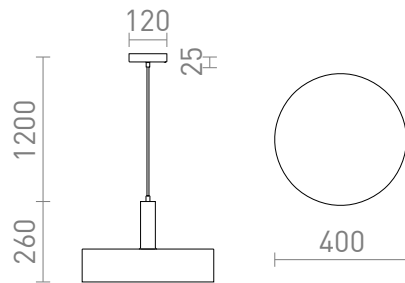

NEW

GIULIA 40

Round lacquered metal pendant lamp with a textile cable.

RP EUR incl. VAT

R13912	GIULIA 40 pendant white chrome 230V E27 40W	138,00
R13913	GIULIA 40 pendant black/gold brown brass 230V E27 40W	138,00

3D model

120

2,630

PDF manual

G13518