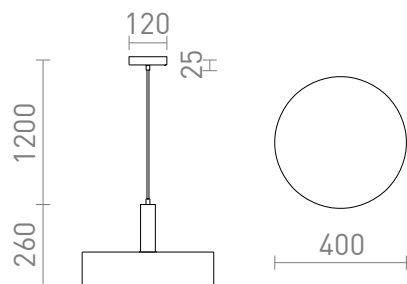

# GIULIA 40

Pendellampe med en lakeret metalskærm og tekstilkabel.

RP DKK inkl. MOMS

R13912	GIULIA 40 pendel hvid krom 230V E27 40W	980,-
R13913	GIULIA 40 pendel sort/gylden brun messing 230V E27 40W	980,-

3D model

120

2,630

PDF manual

G13518