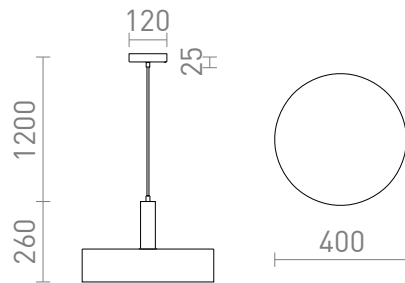

3D model

120

2,630

PDF manual

G13518