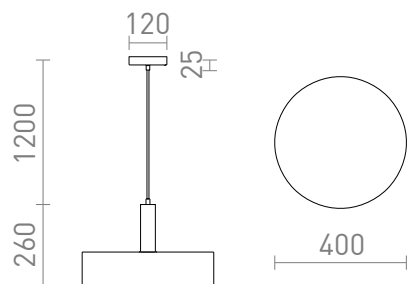

NEW

GIULIA 40

Závěsné lakované kovové svítidlo s textilním kabelem.

MOC CZK vč DPH

R13912	GIULIA 40 závěsná bílá chrom 230V E27 40W	3 200,-
R13913	GIULIA 40 závěsná černá/zlatohnědá mosaz 230V E27 40W	3 200,-

3D model

120

2,630

PDF manual

G13518