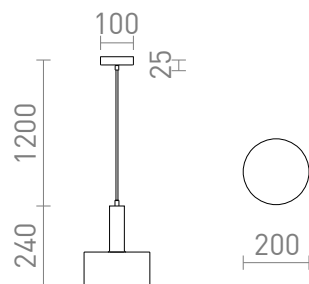

NEW

GIULIA 20

Pendel med en svartlackerad metallskärm och textilkabel.

RP SEK inkl. MOMS

R13910	GIULIA 20 pendel vit krom 230V E27 40W	750,-
R13911	GIULIA 20 pendel svart/guldbrun mässing 230V E27 40W	750,-