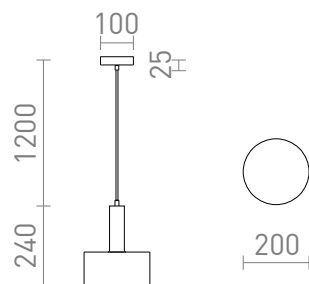

NEW

GIULIA 20

Lampa suspendata cu abajur metalic lacuit si cablu textil
preț recomandat cu amănuntul RON cu TVA inclus

| | | |
|--------|--|-------|
| R13910 | GIULIA 20 suspendat alb crom 230V E27 40W | 320,- |
| R13911 | GIULIA 20 suspendat negru/aurie maro alamă 230V E27 40W | 320,- |