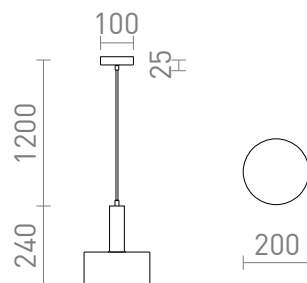

# GIULIA 20

Candeeiro suspenso com abajur em metal lacado e cabo têtil.

Preço recomendado EUR incluindo IVA

R13910	GIULIA 20 suspenso branco cromo 230V E27 40W	68,00
R13911	GIULIA 20 suspenso preto/Dorado gris latão 230V E27 40W	68,00