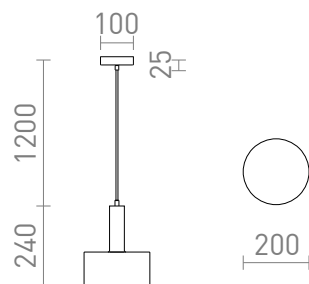

NEW

GIULIA 20

Lakierowana metalowa lampa wisząca z tekstylnym kablem.

Polecona cena PLN brutto

R13910	GIULIA 20 wisząca biała chrom 230V E27 40W	290,-
R13911	GIULIA 20 wisząca czarna/złoto-brązowa mosiądz 230V E27 40W	290,-