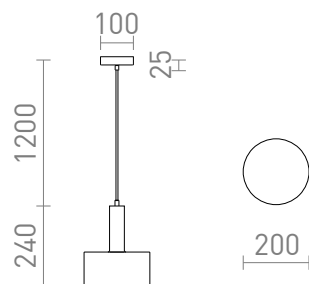

NEW

GIULIA 20

Függesztett, lakkozott fém lámpa textil kábellel.

ajánlott kiskereskedelmi ár HUF áfával

R13910	GIULIA 20 függő lámpa fehér króm 230V E27 40W	24 500,-
R13911	GIULIA 20 függő lámpa fekete/aranybarna sárgaréz 230V E27 40W	25 500,-