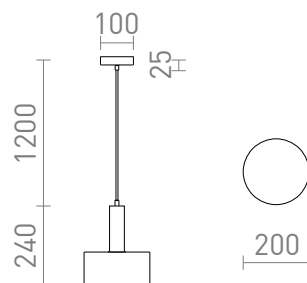

NEW

GIULIA 20

Visilica od lakiranog metala s tekstilnim kabelom.

Preporučena cena EUR s PDV-OM

R13910	GIULIA 20 viseća bijela krom 230V E27 40W	68,00
R13911	GIULIA 20 viseća crna/zlatno-braon mesing 230V E27 40W	68,00