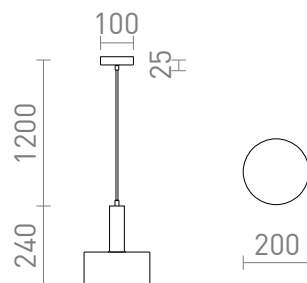

NEW

GIULIA 20

Luminaire suspendu en métal laqué avec câble textile.

Prix de vente conseillé EUR TTC

R13910	GIULIA 20 suspension blanc chrome 230V E27 40W	68,00
R13911	GIULIA 20 suspension noir/brun-or laiton 230V E27 40W	68,00