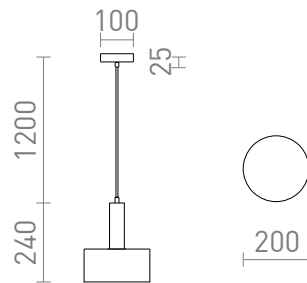

NEW

GIULIA 20

Lámpara colgante con pantalla de metal lacado y cable textil.

Precio recomendado EUR con IVA

R13910	GIULIA 20 colgante blanco cromo 230V E27 40W	68,00
R13911	GIULIA 20 colgante negro/dourado cinza latón 230V E27 40W	68,00