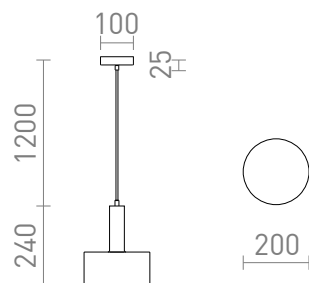

NEW

GIULIA 20

Round lacquered metal pendant lamp with a textile cable.

RP EUR incl. VAT

R13910	GIULIA 20 pendant white chrome 230V E27 40W	68,00
R13911	GIULIA 20 pendant black/gold brown brass 230V E27 40W	68,00

3D model

manual

G13026