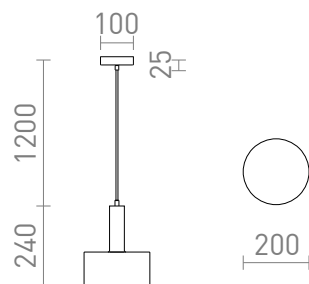

# GIULIA 20

Pendellampe med en lakeret metalskærm og tekstilkabel.

RP DKK inkl. MOMS

R13910	GIULIA 20 pendel hvid krom 230V E27 40W	480,-
R13911	GIULIA 20 pendel sort/gylden brun messing 230V E27 40W	480,-