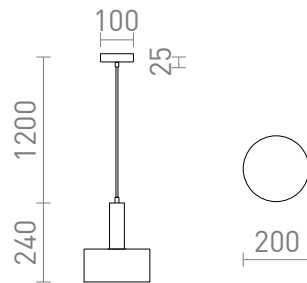

# GIULIA 20

Pendelleuchte mit lackiertem Metallschirm und Textilkabel.  
EV EUR inkl. MwSt

R13910	GIULIA 20 Pendelleuchte weiß Chrom 230V E27 40W	68,00
R13911	GIULIA 20 Pendelleuchte schwarz/goldbraun Messing 230V E27 40W	68,00