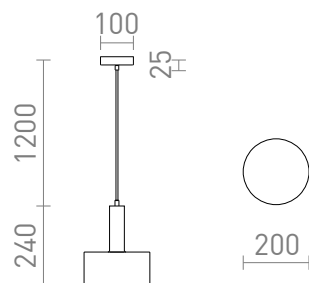

NEW

GIULIA 20

Závěsné lakované kovové svítidlo s textilním kabelem.

MOC CZK vč DPH

R13910	GIULIA 20 závěsná bílá chrom 230V E27 40W	1 550,-
R13911	GIULIA 20 závěsná černá/zlatohnědá mosaz 230V E27 40W	1 550,-