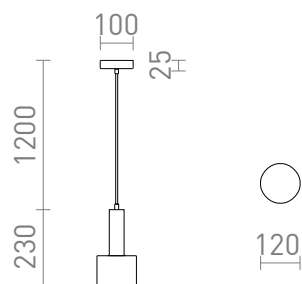

NEW

GIULIA 12

Závesné lakované kovové svietidlo s textilným káblom.

MOC EUR vr DPH

R13908	GIULIA 12 závesná biela chróm 230V E27 40W	58,00
R13909	GIULIA 12 závesná čierna/zlatohnedá mosadz 230V E27 40W	58,00

3D model

120

,603

PDF manual

G13307