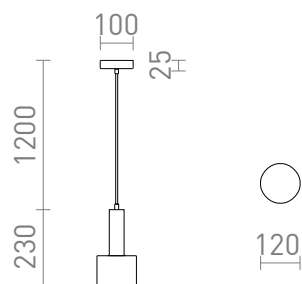

# GIULIA 12

Pendel med en svartlackerad metallskärm och textilkabel.

RP SEK inkl. MOMS

R13908	GIULIA 12 pendel vit krom 230V E27 40W	580,-
R13909	GIULIA 12 pendel svart/guldbrun mässing 230V E27 40W	620,-