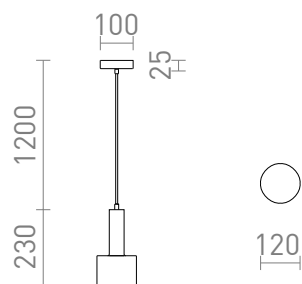

NEW

GIULIA 12

Lampa suspendata cu abajur metalic lacuit si cablu textil.
preț recomandat cu amănuntul RON cu TVA inclus

R13908	GIULIA 12 suspendat alb crom 230V E27 40W	248,-
R13909	GIULIA 12 suspendat negru/aurie maro alamă 230V E27 40W	248,-

3D model

manual

G13307