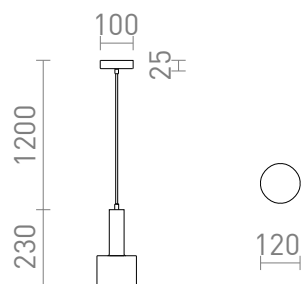

# GIULIA 12

Candeeiro suspenso com abajur em metal lacado e cabo têxtil.

Preço recomendado EUR incluindo IVA

R13908	GIULIA 12 suspenso branco cromo 230V E27 40W	58,00
R13909	GIULIA 12 suspenso preto/castanho dourado latão 230V E27 40W	58,00