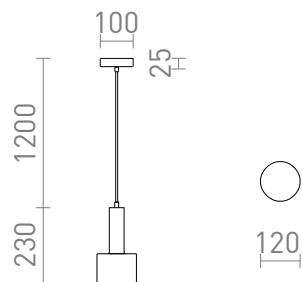

NEW

GIULIA 12

Lakierowana metalowa lampa wisząca z tekstylnym kablem.

Polecona cena PLN brutto

R13908	GIULIA 12 wisząca biała chrom 230V E27 40W	220,-
R13909	GIULIA 12 wisząca czarna/złoto-brązowa mosiądz 230V E27 40W	229,-

3D model

120

120

PDF manual

G13307