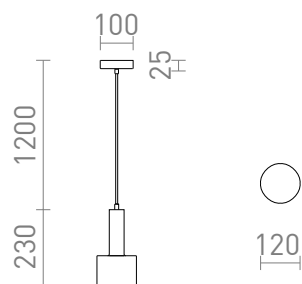

# GIULIA 12

Hangende gelakte metalen lamp met textielkabel.  
adviesverkoopprijs EUR incl. BTW

R13908	GIULIA 12 hanglamp wit Chromm 230V E27 40W	58,00
R13909	GIULIA 12 hanglamp zwart/goudbruin messing 230V E27 40W	58,00