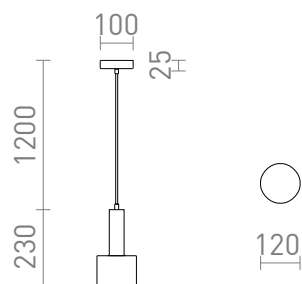

NEW

GIULIA 12

Lampada a sospensione in metallo verniciato con cavo di tessuto.

PVC EUR IVA inclusa

R13908	GIULIA 12 a sospensione bianco cromo 230V E27 40W	58,00
R13909	GIULIA 12 a sospensione nero/marrone dorato ottone 230V E27 40W	58,00

3D model

PDF manual

G13307