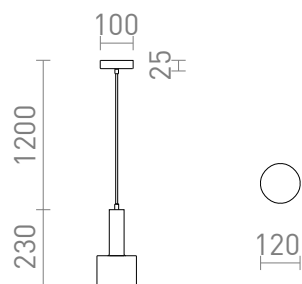

NEW

GIULIA 12

Függesztett, lakkozott fém lámpa textil kábellel.

ajánlott kiskereskedelmi ár HUF áfával

R13908	GIULIA 12 függő lámpa fehér króm 230V E27 40W	19 500,-
R13909	GIULIA 12 függő lámpa fekete/aranybarna sárgaréz 230V E27 40W	19 500,-

3D model

PDF manual

G13307