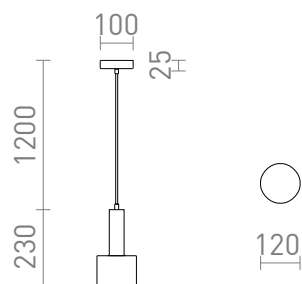

NEW

GIULIA 12

Κρεμαστό φωτιστικό με λακαρισμένη μεταλλική απόχρωση και υφασμάτινο καλώδιο.

Λιανική τιμή EUR με ΦΠΑ

R13908	GIULIA 12 κρεμαστό λευκό χρώμιο 230V E27 40W	58,00
R13909	GIULIA 12 κρεμαστό μαύρο/χρυσό καφέ ορείχαλκος 230V E27 40W	58,00

3D model

PDF manual

G13307