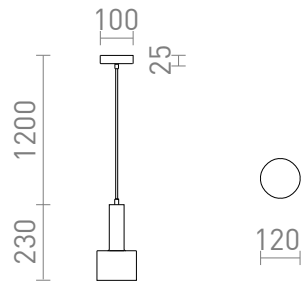

NEW

GIULIA 12

Pyöreä metallinen riippuvalaisin.
suositushinta EUR sis. alv

R13908	GIULIA 12 riippuvalaisin valkoinen kromi 230V E27 40W	58,00
R13909	GIULIA 12 riippuvalaisin musta/kullanruskea messinki 230V E27 40W	58,00

3D model

120

120

PDF manual

G13307