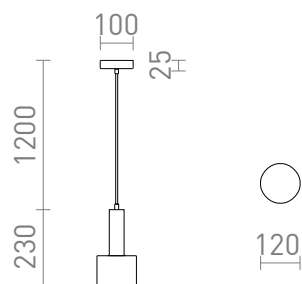

NEW

GIULIA 12

Lámpara colgante con pantalla de metal lacado y cable textil.

Precio recomendado EUR con IVA

R13908	GIULIA 12 colgante blanco cromo 230V E27 40W	58,00
R13909	GIULIA 12 colgante negro/dourado cinza latón 230V E27 40W	58,00

3D model

PDF manual

G13307