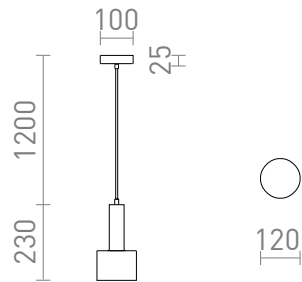

NEW

GIULIA 12

Round lacquered metal pendant lamp with a textile cable.

RP EUR incl. VAT

R13908	GIULIA 12 pendant white chrome 230V E27 40W	58,00
R13909	GIULIA 12 pendant black/gold brown brass 230V E27 40W	58,00

3D model

120

,603

PDF manual

G13307