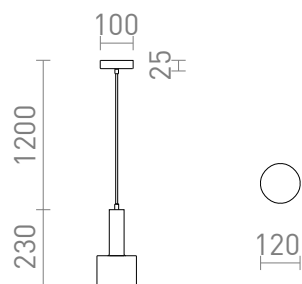

NEW

GIULIA 12

Pendellampe med en lakeret metalskærm og tekstilkabel.

RP DKK inkl. MOMS

R13908	GIULIA 12 pendel hvid krom 230V E27 40W	360,-
R13909	GIULIA 12 pendel sort/gylde brun messing 230V E27 40W	380,-

3D model

120

120

PDF manual

G13307