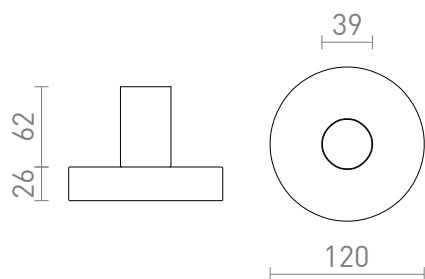

NEW

ALGOT

Bordlampasbas lämplig för dekorativa ljuskällor med E27-fattning.

RP SEK inkl. MOMS

R13907

ALGOT bordlampa svart borstad koppar 230V
E27 40W

290,-

 3D model