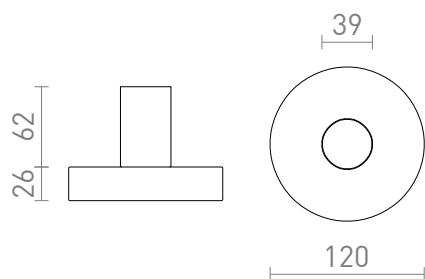

NEW

ALGOT

Lampă de masă pentru utilizare cu o sursă de lumina decorativa E27 adecvata.
preț recomandat cu amănuntul RON cu TVA inclus

R13907	ALGOT de masă negru cupru pieptănat 230V E27 40W	120,-
--------	---	-------