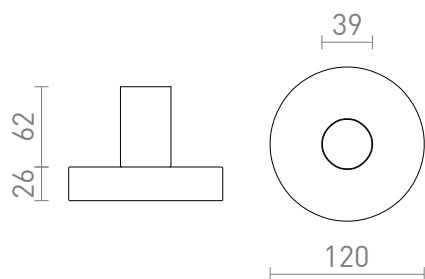

NEW

ALGOT

Base de candeeiro de mesa para uso com uma fonte de luz decorativa E27 adequada.

Preço recomendado EUR incluindo IVA

R13907

ALGOT de mesa preto cobre escovado 230V E27  
40W

25,00

 3D model