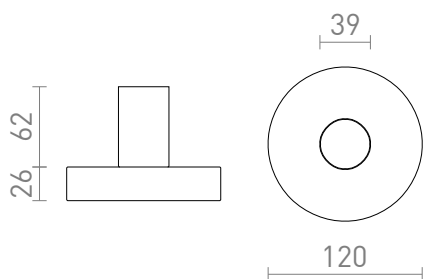

NEW

ALGOT

Βάση επιτραπέζιου φωτιστικού για χρήση με κατάλληλη διακοσμητική πηγή φωτός E27.

Λιανική τιμή EUR με ΦΠΑ

R13907

ALGOT επιτραπέζιο μαύρο χαλύβδινος
χαλκός 230V E27 40W

25,00

3D model