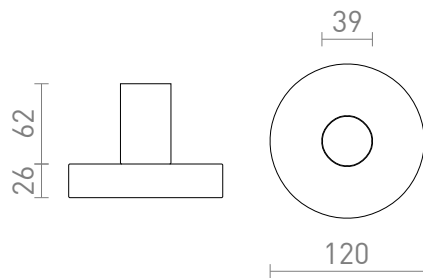

NEW

ALGOT

Bordlampefod til brug med en passende dekorativ E27 lyskilde.

RP DKK inkl. MOMS

R13907

ALGOT bordlampe sort børstet kobber 230V E27
40W

188,-

 3D model