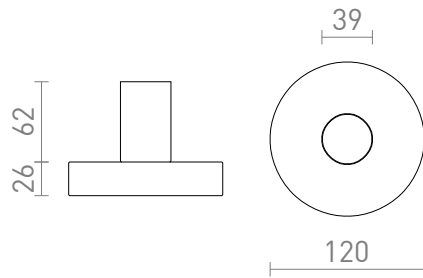

NEW

ALGOT

Tischlampensockel, ideal für dekorativen E27 Lichtquelle.

EV EUR inkl. MwSt

R13907

ALGOT Tischleuchte schwarz Gebürstetes Kupfer
230V E27 40W

25,00

 3D model