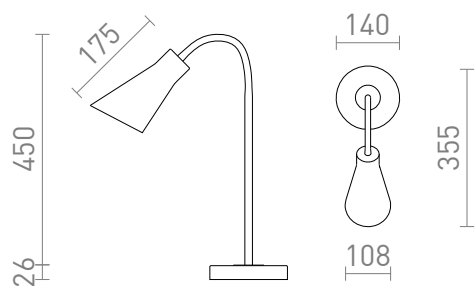

# ANIKA

Kovinska namizna svetilka z nastavljivim krakom za uporabo z ustreznim svetlobnim virom E27.

Preporučena cena EUR s PDV-OM

R13905	ANIKA namizna svetilka mat bela mat nikelj 230V E27 40W	68,00
R13906	ANIKA namizna svetilka mat črna mat nikelj 230V E27 40W	68,00