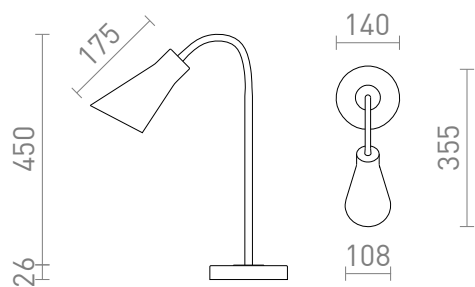

NEW

ANIKA

Bordlampa av metall med en justerbar arm för ljuskällor med E27-fattning.

RP SEK inkl. MOMS

R13905	ANIKA bordlampa matt vit matt nickel 230V E27 40W	750,-
R13906	ANIKA bordlampa matt svart matt nickel 230V E27 40W	750,-